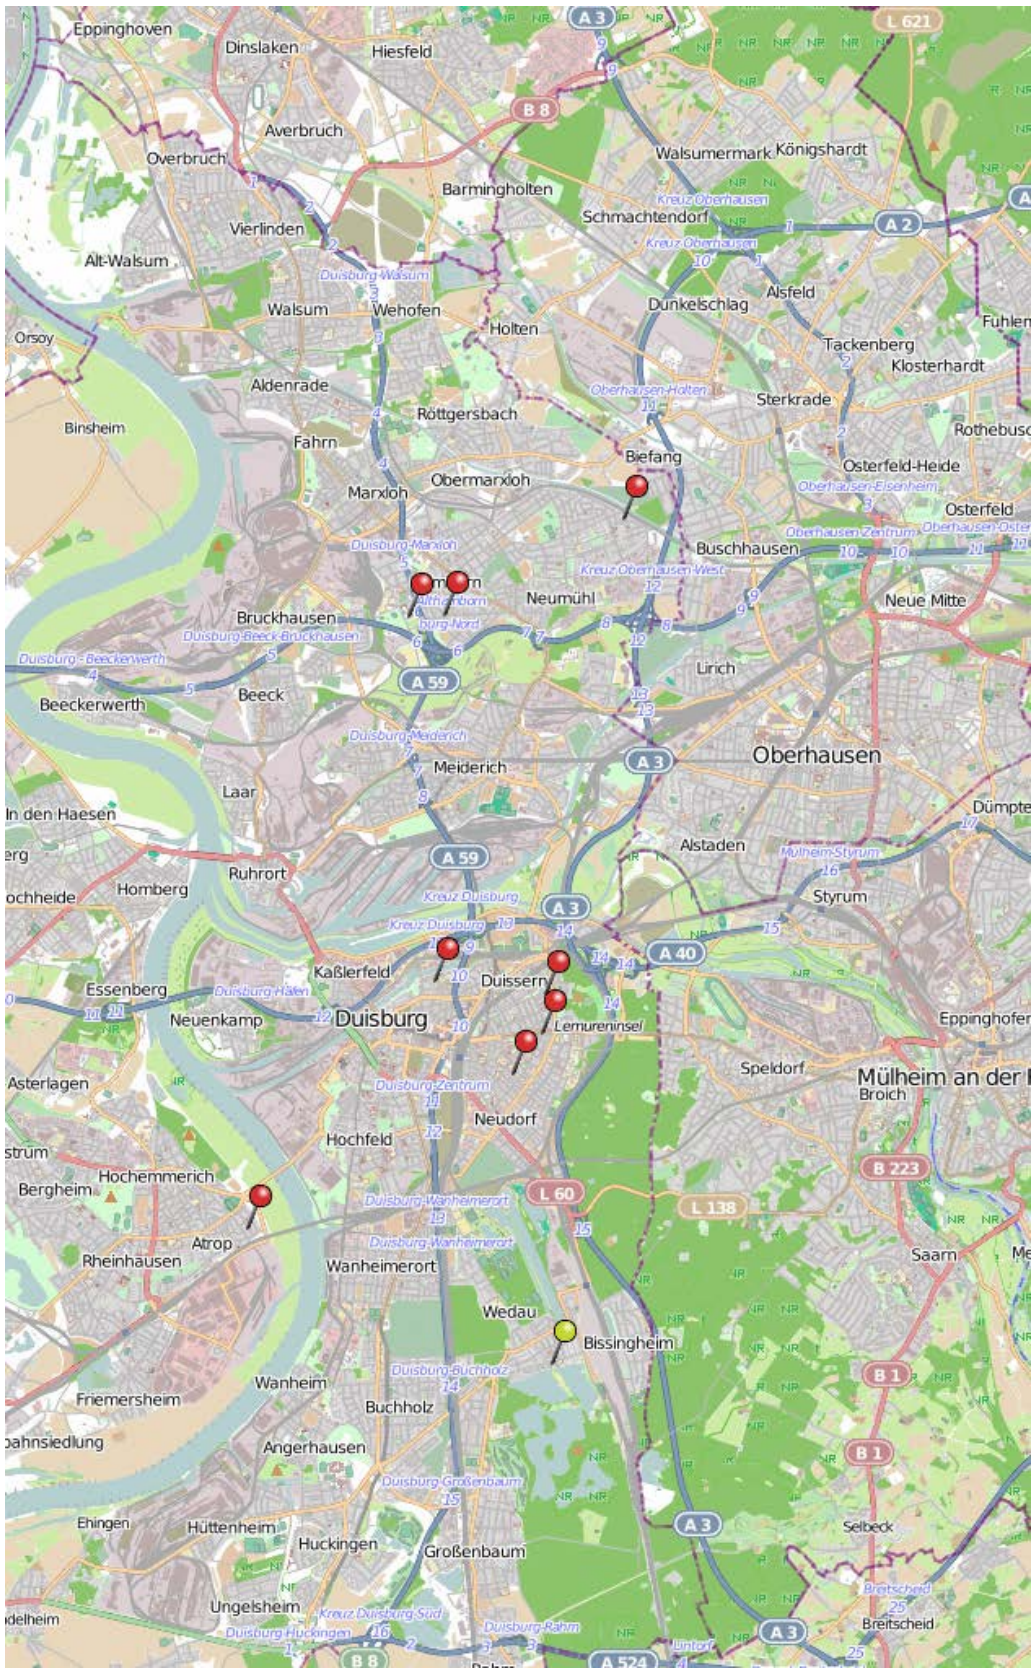

Wohnungseinbruchsradar für das Stadtgebiet Duisburg
16.03. bis 22.03.2020 Quelle: Polizeipräsidium Duisburg

Legende

-  WED Versuch
-  WED Vollendete

© OpenStreetMap
www.openstreetmap.org/
 copyright
www.opendatacommons.org
www.creativecommons.org