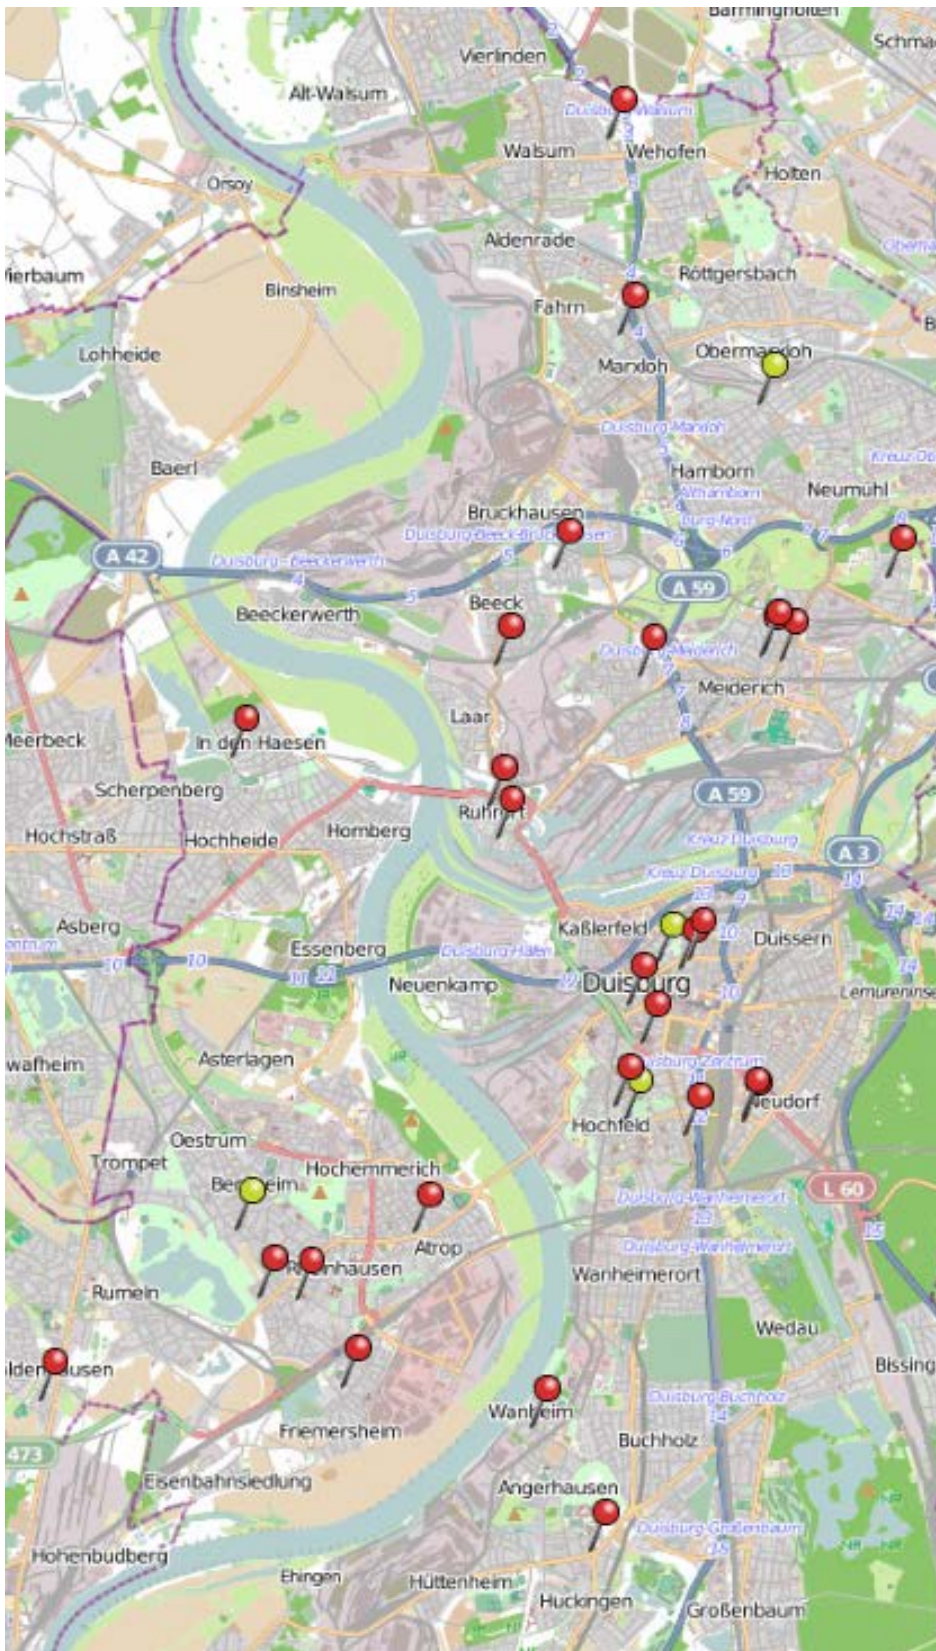

Wohnungseinbruchsradar für das Stadtgebiet Duisburg 28.01. bis 03.02.2019 Quelle: Polizeipräsidium Duisburg

Legende

-  WED Versuch
-  WED Vollendete

© OpenStreetMap
www.openstreetmap.org/
copyright
www.opendatacommons.org
www.creativecommons.org