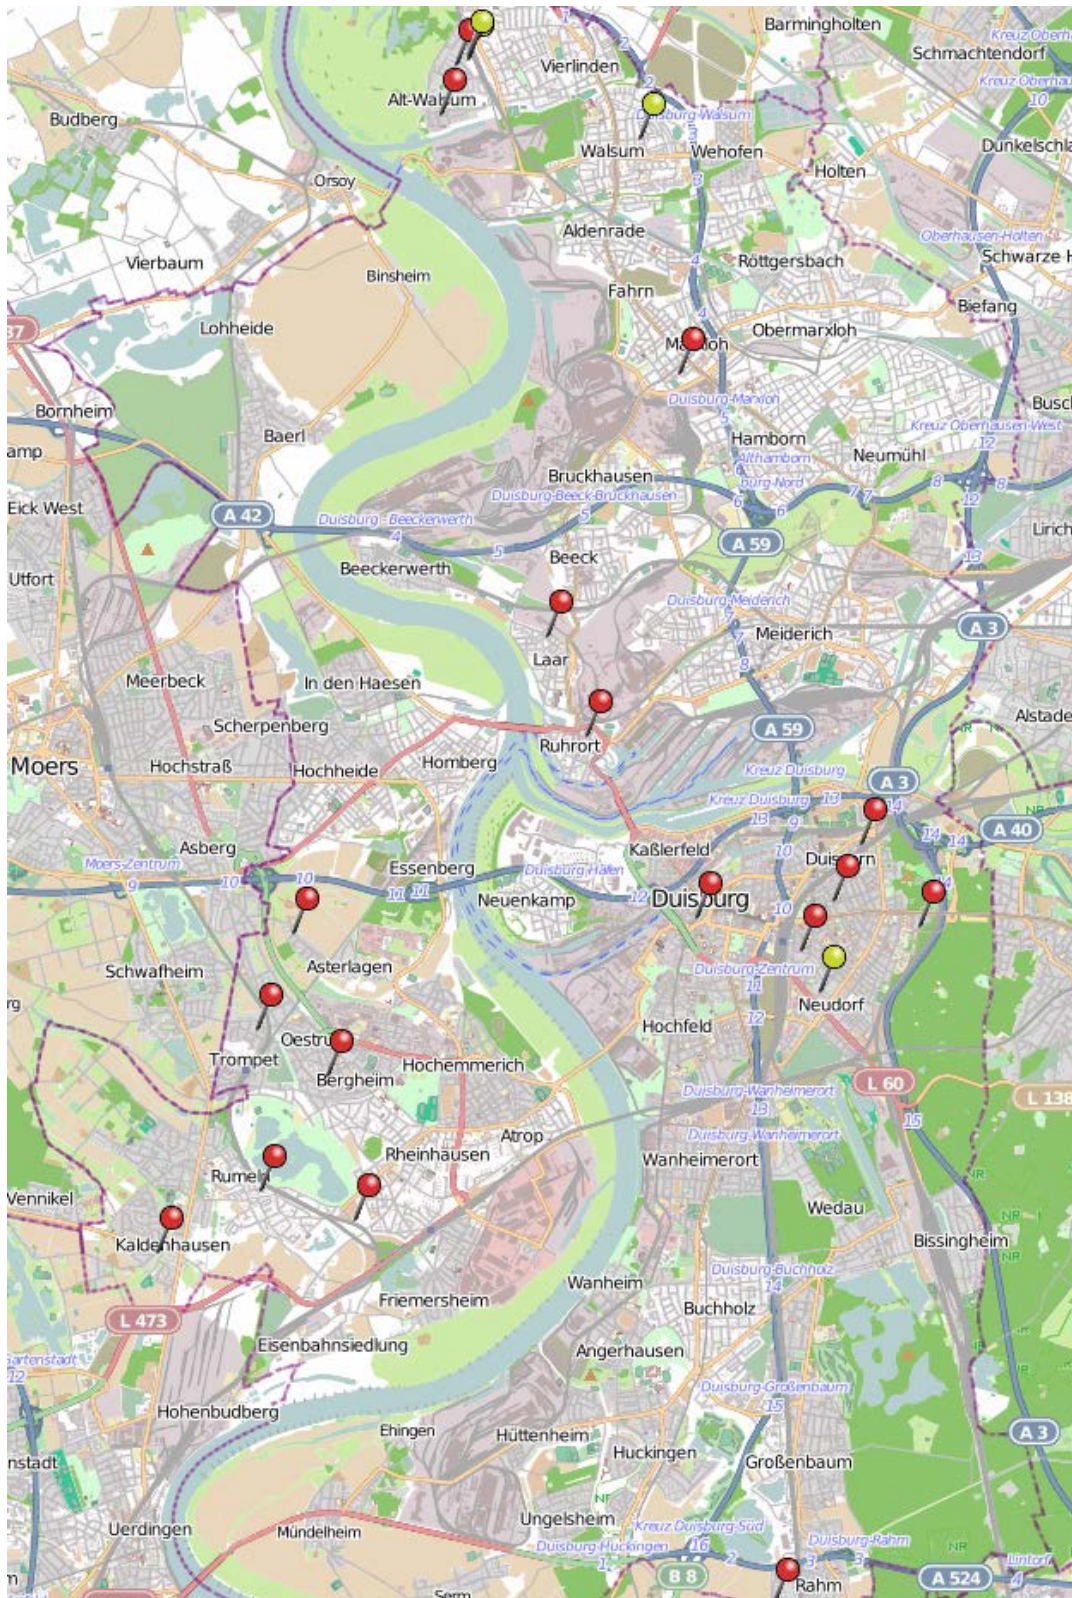

Wohnungseinbruchsradar für das Stadtgebiet Duisburg 26.11. bis 02.12.2018

Quelle: Polizeipräsidium Duisburg

Legende

-  WED Versuch
-  WED Vollendete

© OpenStreetMap
www.openstreetmap.org/copyright
www.opendatacommons.org
www.creativecommons.org